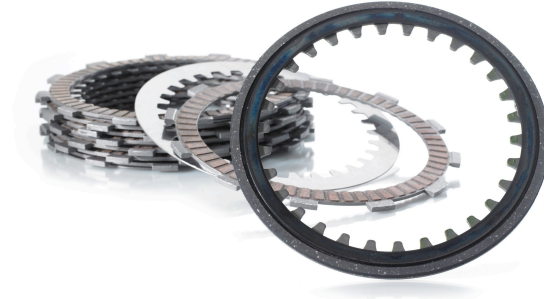

## TRW KYTKINLEVYYSARJA

~~99,00€~~ **74,90€**

Kytkimen kitkalevyt

**SKU:** MCC328-9