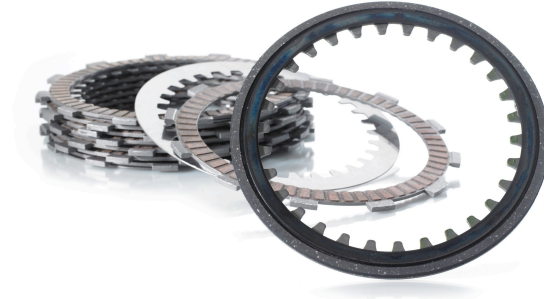

## TRW KYTKINLEVYYSARJA

~~75,00€~~ **56,90€**

Kytkimen kitkalevyt

**SKU:** MCC340-8