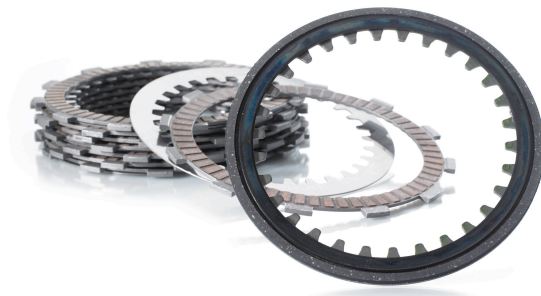

## TRW KYTKINLEVYYSARJA

~~45,00€~~ **33,90€**

Kytkimen kitkalevyt

**SKU:** MCC346-3