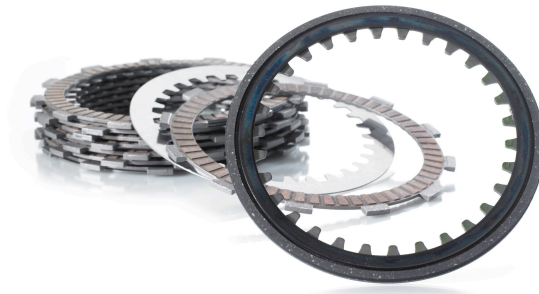

TRW KYTKINLEVY SARJA

~~116,00€~~ **109,00€**

Kytkimen kitkalevyt

SKU: MCC359-10