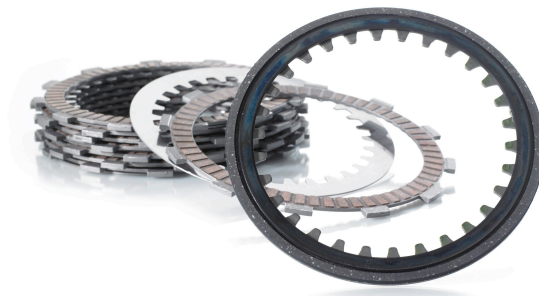

TRW KYTKINLEVY SARJA

~~62,00€~~ **46,90€**

Kytkimen kitkalevyt

SKU: MCC112-7