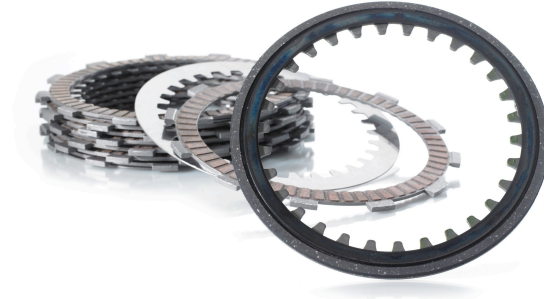

## TRW KYTKINLEVY SARJA

~~64,00€~~ **48,90€**

Kytkimen kitkalevyt

**SKU:** MCC363-6