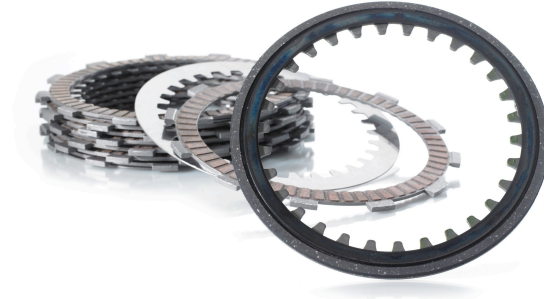

TRW KYTKINLEVYYSARJA

~~15,00€~~ **12,90€**

Kytkimen kitkalevyt

SKU: MCC364-2