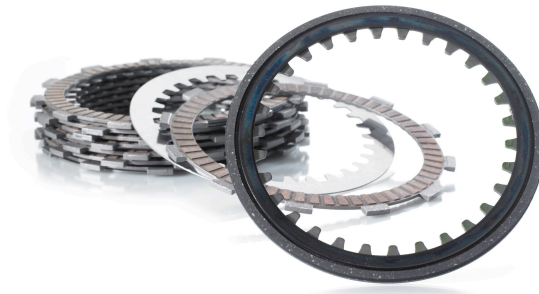

TRW KYTKINLEVY SARJA

~~101,00€~~ **75,90€**

Kytkimen kitkalevyt

SKU: MCC366-9