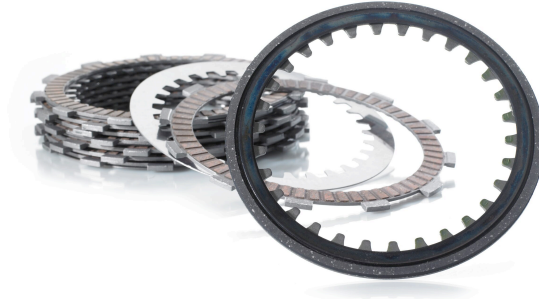

TRW KYTKINLEVY SARJA

~~106,00€~~ **79,90€**

Kytkimen kitkalevyt

SKU: MCC368-9