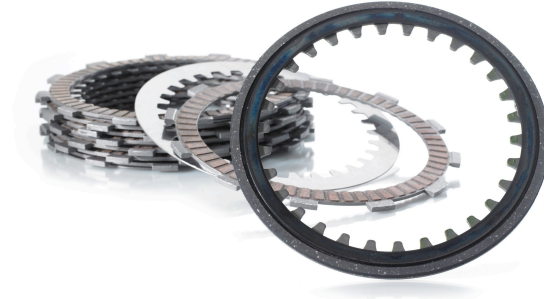

## TRW KYTKINLEVYYSARJA

~~35,00€~~ **26,90€**

Kytkimen kitkalevyt

**SKU:** MCC401-3