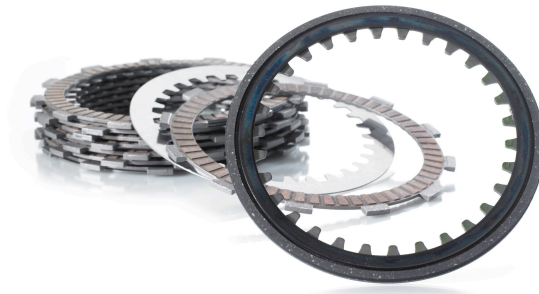

TRW KYTKINLEVYYSARJA

~~60,00€~~ **45,90€**

Kytkimen kitkalevyt

SKU: MCC410-6