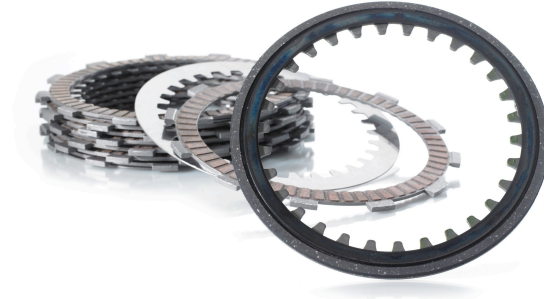

TRW KYTKINLEVYYSARJA

~~80,00€~~ 60,90€

Kytkimen kitkalevyt

SKU: MCC415-8