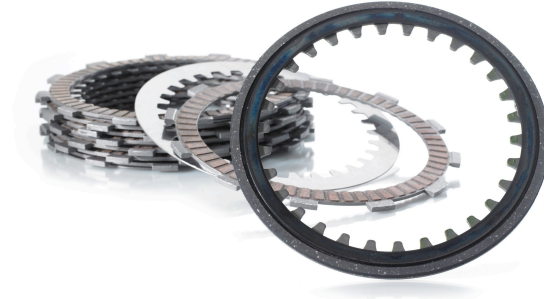

TRW KYTKINLEVYYSARJA

~~118,00€~~ **109,00€**

Kytkimen kitkalevyt

SKU: MCC426-10