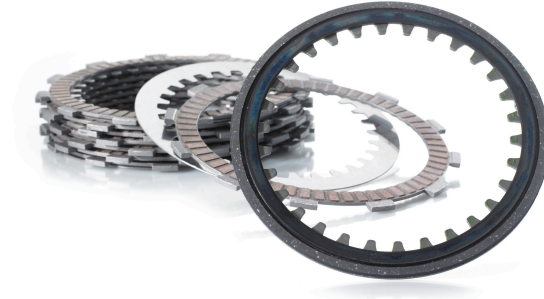

TRW KYTKINLEVYYSARJA

~~88,00€~~ **66,90€**

Kytkimen kitkalevyt

SKU: MCC125-10