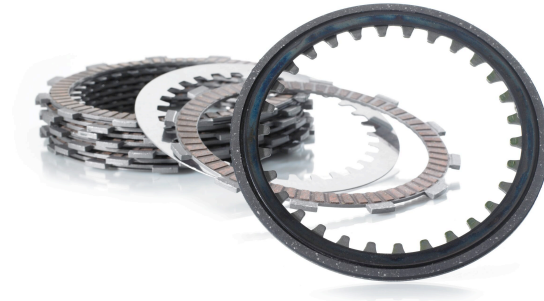

TRW KYTKINLEVYYSARJA

~~74,00€~~ **55,90€**

Kytkimen kitkalevyt

SKU: MCC430-6