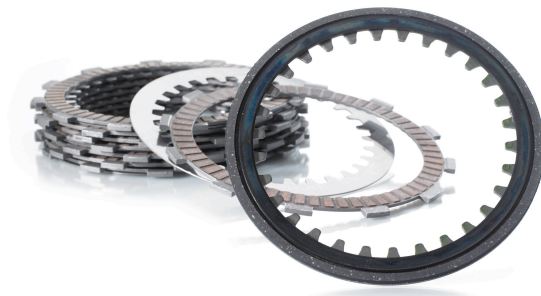

TRW KYTKINLEVYYSARJA

~~90,00€~~ **67,90€**

Kytkimen kitkalevyt

SKU: MCC437-7