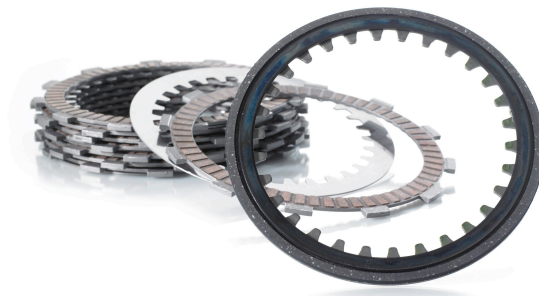

TRW KYTKINLEVYYSARJA

~~79,00€~~ **59,90€**

Kytkimen kitkalevyt

SKU: MCC173-8