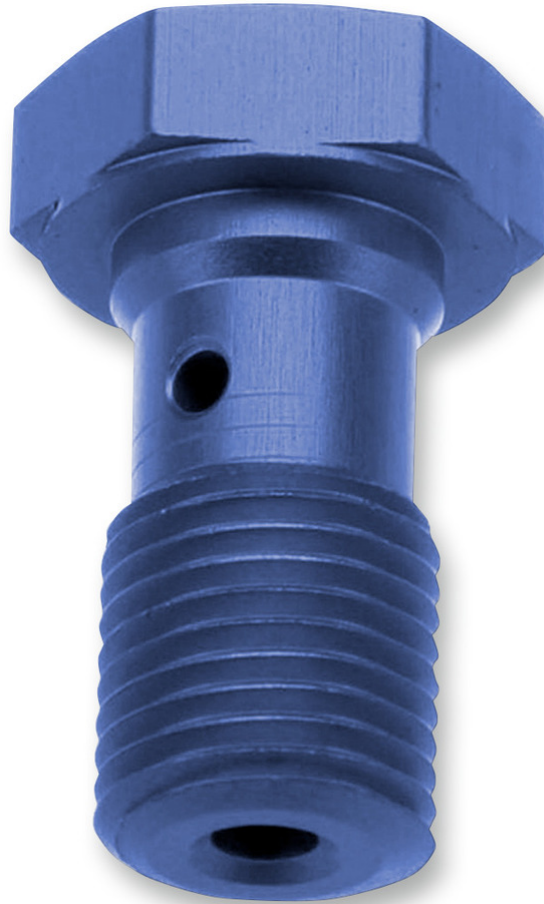

## TRW LUCAS BANJOPULTTI M10 X 1,25 MM KIERRE, SININEN

~~10,00€~~ 7,90€

SKU: MCH901B