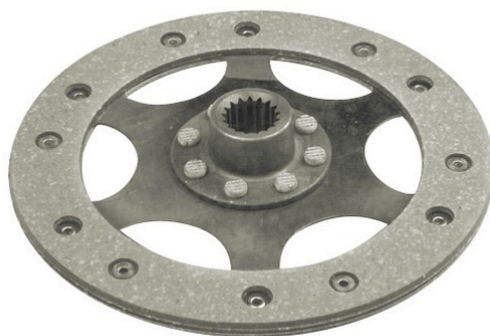

TRW LUCAS KYTKINLEVY, BMW K75 C/RT/S 1985-94

~~84,00€~~ **63,90€**

Mitat A=163,5 B=- C=- D=5,5mm (1 kpl)

BMW

- K 75 750 C 75 85-88
- K 75 750 RT 75 85-94
- K 75 750 S 75 85-94

SKU: MCC603