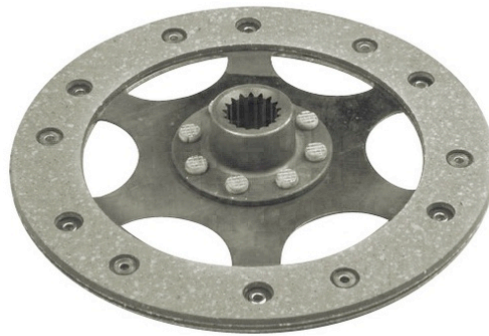

## TRW LUCAS KYTKINLEVY, BMW R-MALLIT 2004-12

~~98,00€~~ **73,90€**

Kytkinlevy

Mitat A=178mm B= 140mm C= 132mm D= 5,65mm

**BMW** (korvaa alkup.nro 21217697737)

- R 1200 GS R12 2004-2012
- R 1200 GS Adventure R12 2006-2012
- R 1200 HP2 Enduro RHP2 2004-2006
- R 1200 HP2 Megamoto RHP2 2007-2008
  - R 1200 nine T R1ST 2014-
  - R 1200 R R1ST 2006-2012
  - R 1200 RT R12T 2005-2013
  - R 1200 S R12S 2006-2008
  - R 1200 ST R1ST 2005-2007

**SKU:** MCC609