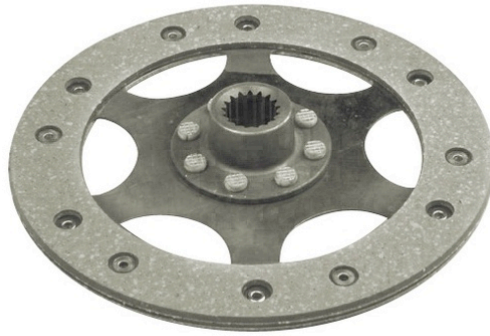

TRW LUCAS KYTKINLEVY, BMW R45/R65/R80/R100

~~85,00€~~ **63,90€**

SKU: MCC600