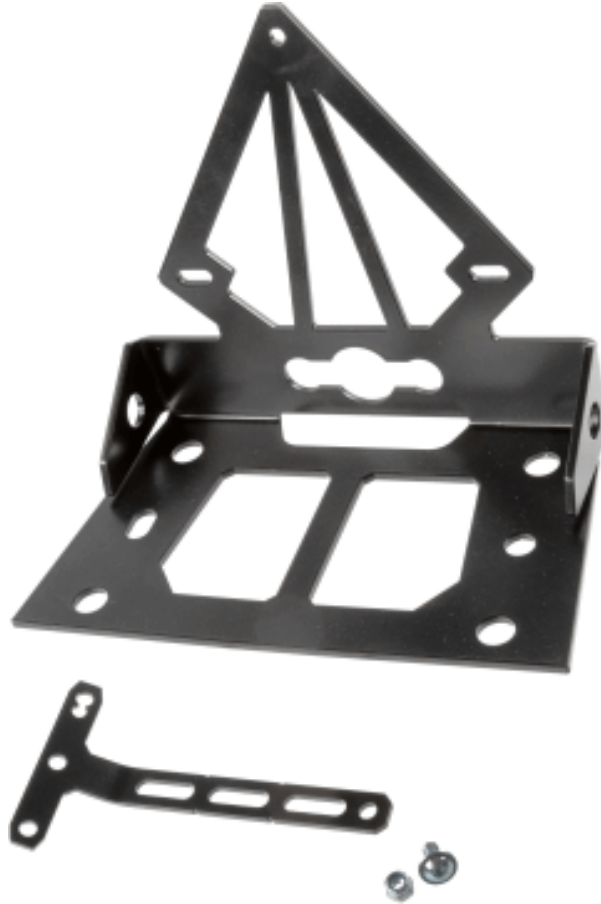

TRW LUCAS REKISTERIKILPITELINE, SUZUKI

~~83,50€~~ **62,90€**

Alkuperäinen rekisterikilven valo käy tähän malliin. rnsisältää kiinnikkeet.

SKU: MSH302