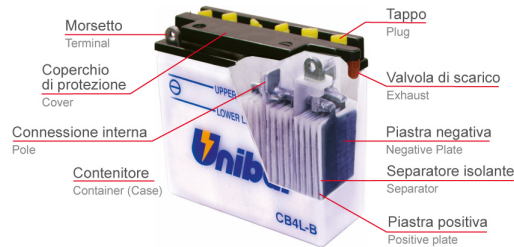

## UNIBAT CB18L-A-SM AKKU CONVENTIONAL SERIES 12V 18AH 235CCA 180X90X162MM

~~110,00€~~ **89,00€**

Unibat CB18L-A-SM AKKU Conventional Series 12V 18Ah 235Cca 180x90x162mm Unibat Conventional akut ovat perinteisiä akkuja, jotka on suunniteltu kestävämmän korroosiota ja tärinää ja joita on saatavana laajasti eri laitteisiin. Ne ovat ensimmäisiä akkuja, jotka käyttävät lyijykalsiumteknikkaa paremman suorituskyvyn ja vähemmän huollon saavuttamiseksi ja, mikä tärkeintä, tavanomaisia akkuja parempi elinkaari: Ampeerin kasvu 5 %:sta 8 %:iin paremman kapasiteetin ja suorituskyvyn takaamiseksi käynnistysvaiheen aikana. Vähemmän huoltoa erittäin vähäisten vesivuotojen vuoksi, jopa 8 kertaa vähemmän täyttötarvetta elinkaaren aikana. Pidempi elinkaari, enemmän latausjaksoja ja ennen kaikkea parempi lataustason kestävyys varsinkin talvella. Vastaa muiden valmistajien malleja: Conventional Series

Yuasa code YB18L-A

GS code CB18L-A

**SKU:** CB18L-A-SM