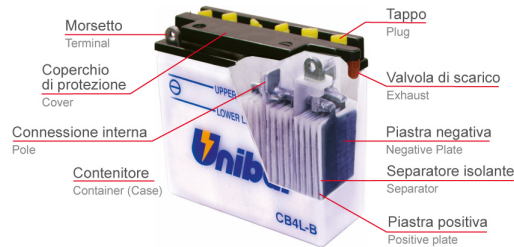

UNIBAT CB9L-B-SM AKKU CONVENTIONAL SERIES 12V 9AH 130CCA 135X75X139MM

~~46,00€~~ **26,05€**

Unibat CB9L-B-SM AKKU Conventional Series 12V 9Ah 130Cca 135x75x139mm Unibat Conventional akut ovat perinteisiä akkuja, jotka on suunniteltu kestävämmän korroosiota ja tärinää ja joita on saatavana laajasti eri laitteisiin. Ne ovat ensimmäisiä akkuja, jotka käyttävät lyijy-kalsiumtekniikkaa paremman suorituskyvyn ja vähemmän huollon saavuttamiseksi ja, mikä tärkeintä, tavanomaisia akkuja parempi elinkaari: Ampeerin kasvu 5 %:sta 8 %:iin paremman kapasiteetin ja suorituskyvyn takaamiseksi käynnistysvaiheen aikana. Vähemmän huoltoa erittäin vähäisten vesivuotojen vuoksi, jopa 8 kertaa vähemmän täyttötarvetta elinkaaren aikana. Pidempi elinkaari, enemmän latausjaksoja ja ennen kaikkea parempi lataustason kestävyys varsinkin talvella. Vastaa muiden valmistajien malleja: Conventional Series