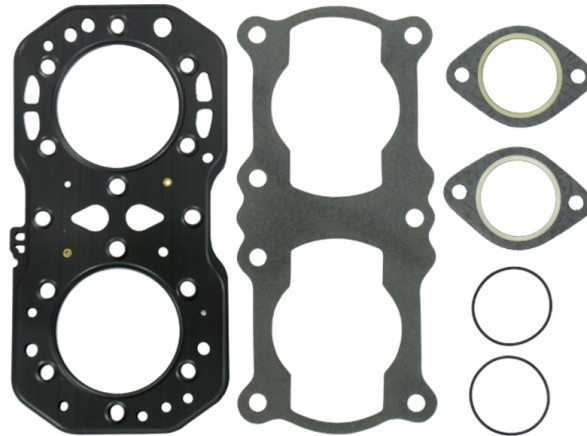

WINDEROSA YLÄPÄÄN TIIVISTESARJA, POLARIS 500 LC 1996-97

~~70,90€~~ **55,70€**

Sylinterin tiivisteet Fuji 488cc LC

Polaris

- 500 Indy, Classic, SKS, RMK, EFI 1996-1997 LC/2
- 500 Indy, CARB, SKS, RMK 1996-1997 LC/2
- 500 Indy Widetrak LX, Classic 1996-1997 LC/2

SKU: 89-3052

Moottorikelkkamerkki

Polaris