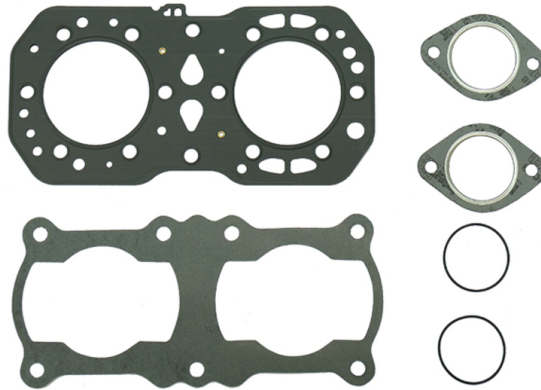

WINDEROSA YLÄPÄÄN TIIVISTESARJA, POLARIS 500 RMK/CLASSIC 1998-00

~~82,00€~~ 49,40€

Sylinterin tiivisteet Fuji 488cc

Polaris

- 500 Indy 1998-2000 LC/2
- 500 Classic Touring 1998-1999 LC/2
- 500 Classic, WT LX 1998-1999 LC/2
- 500 Indy Classic, RMK 488 1998-2000 LC/2

SKU: 89-3056

Moottorikelkkamerkki

Polaris