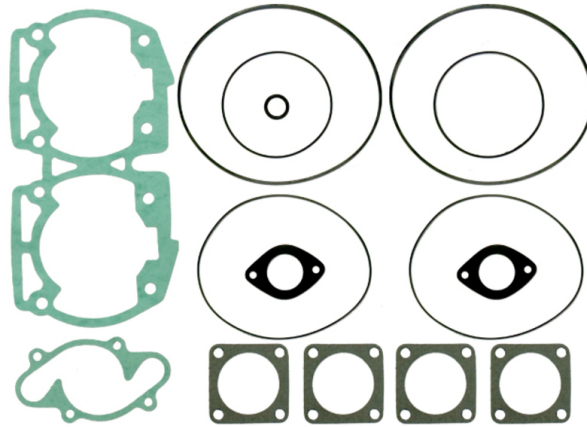

## WINDEROSA YLÄPÄÄN TIIVISTESARJA, ROTAX 670 1993-95 - LYNX/SKI-DOO

~~40,50€~~ **31,80€**

Sylinterin tiivisteet Rotax 669cc - Bombardier

### **Lynx**

- 670 RAVE 670 1993-94 LC/2

### **Ski-Doo**

- 670 Formula Mach 1, GT 1993-1994 LC/2

**SKU:** 89-3026

**Moottorikelkkamerkki**

Lynx, Ski-Doo