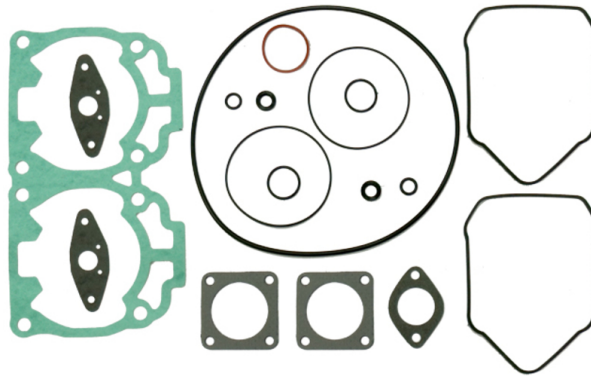

SNO-X YLÄPÄÄN TIIVISTESARJA, ROTAX 693 LC/2 2000-04 - LYNX/SKI-DOO

~~69,90€~~ **58,00€**

Sylinterin tiivisteet Rotax 700cc - Bombardier

Lynx

- 700 Enduro 700 Special RER 2001-2002 LC/2
- 700 Sport Touring 700 2001 LC/2
- 700 Super Touring 700 2002 LC/2

Ski-Doo

- 700 MX Z, Summit 2000-2002 LC/2
- 700 Formula DLX 2000-2001 LC/2
- 700 Legend 2002 LC/2
- 700 GT 700 2001-2002 LC/2
- 700 GT 700, MX Z, Summit 2003 LC/2
- 700 Legend, Sport, SE 700 2003-2004 LC/2

SKU: 89-3068

Moottorikelkkamerkki

Lynx, Ski-Doo