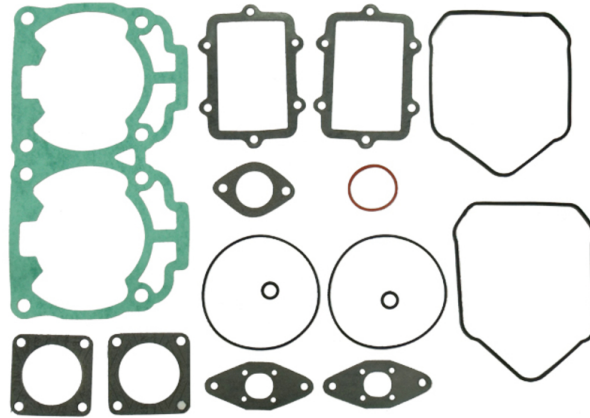

SNO-X YLÄPÄÄN TIIVISTESARJA, ROTAX 793 HO/SDI LC/2 - LYNX/SKI-DOO

~~99,00€~~ 84,90€

Sylinterin tiivisteet Rotax 793cc - Bombardier

Lynx

- 800 Adventure 800 2005 LC/2
- 800 Mountain 800 2004 LC/2
- 800 Ranger Mountain 800 2003 LC/2
- 800 Rave 800 2001-2002 LC/2
- 800 Rave 800 SP 2003 LC/2
- 800 Rave 800 2004-2005 LC/2
- 800 Rave RC 800 Power TEK 2006-2007 LC/2
- 800 Super Touring 800 2002 LC/2
- 800 Sport Touring 800 2003-2004 LC/2
- 800 Xtrim 800 Power TEK 2006-2007 LC/2

Ski-Doo

- 800 Summit, MX Z 800 2000-2002 LC/2
- 800 Legend, GT 800 2002 LC/2
- 800 Summit, MX Z 800 2003 LC/2
- 800 Legend, GT 800 2003 LC/2
- 800 Summit, MX Z 800 HO 2004-2006 LC/2
- 800 Legend, GT 800 HO 2004 LC/2
- 800 GSX 800 HO 2004-2007 LC/2
- 800 GTX 800 HO 2005-2007t LC/2
- 800 MX Z X, MX Z X-RS 2007 LC/2

- 800 MX Z Adrenaline, Blizzard 2007 LC/2
- 800 MX Z Renegade, X 2007 LC/2

SKU: 89-3082

Moottorikelkkamerkki

Lynx, Ski-Doo