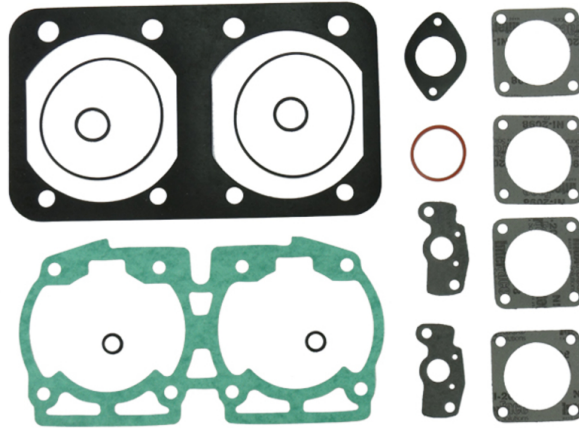

SNO-X YLÄPÄÄN TIIVISTESARJA, SKI-DOO/LYNX 583 1996-

~~45,60€~~ **35,80€**

Sylinterin tiivisteet Rotax 583L/C 1996-

Ski-Doo

- 583 Formula MX Z 1997-1998 LC/2
- 583 Summit, GT 1997-1999 LC/2

SKU: 89-3045

Moottorikelkkamerkki

Lynx, Ski-Doo