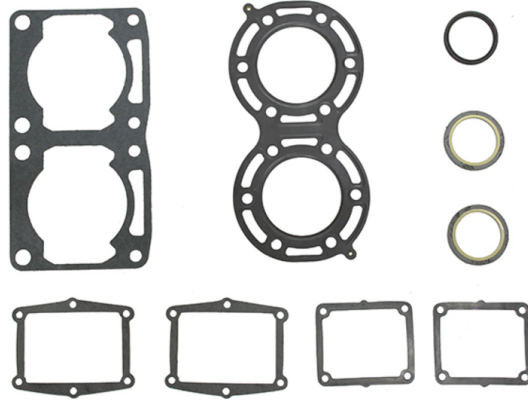

## WINDEROSA YLÄPÄÄN TIIVISTESARJA, YAMAHA 500 L/C 1994-99

~~73,90€~~ **59,90€**

Sylinterin tiivisteet Yamaha 494cc 1994-1999

### Yamaha

- 500 VT500 Venture LC 1997-1999 LC/2
- 500 V MAX 500, DLX 1994-1999 LC/2

**SKU:** 89-3021

**Moottorikelkkamerkki**

Yamaha