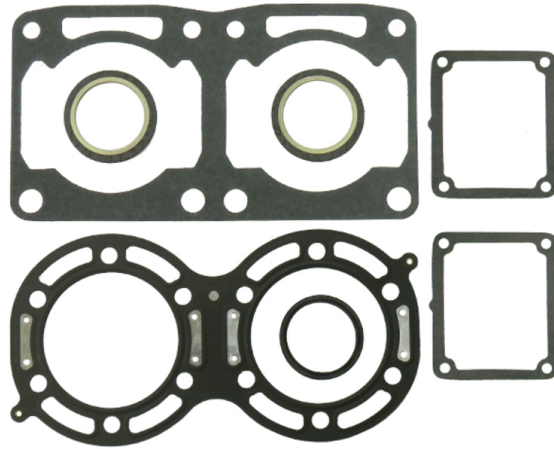

SNO-X YLÄPÄÄN TIIVISTESARJA, YAMAHA 600 LC/2 1997-99

~~114,40€~~ **90,70€**

Sylinterin tiivisteet Yamaha 598cc 2-syl.

Yamaha

- 600 VMax 600, ST, XT, DLX, XTR 1997-1999 LC/2
- 600 VT600 Venture 1997-1998 LC/2
- 600 MM600 Mountain Max 1997-1999 LC/2
- 600 SX600 1998-1999 LC/2

SKU: 89-3071

Moottorikelkkamerkki

Yamaha