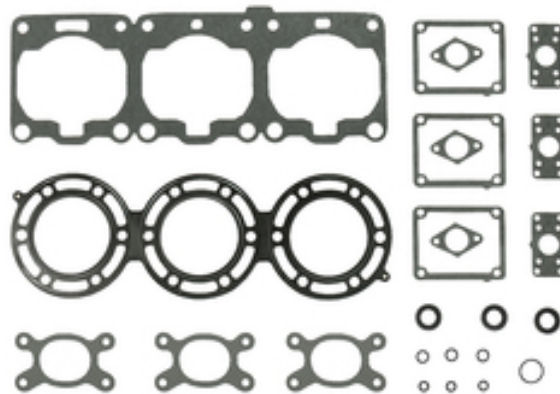

SNO-X YLÄPÄÄN TIIV.SARJA YAMAHA 700 LC/3

~~169,00€~~ **124,00€**

Sylinterin tiivisteet Yamaha 696cc 3-syl.

Yamaha

- 700 SX 700 Viper, ER 2002-2004 LC/3
- 700 SX 700 Viper Mountain 2003-2006 LC/3

SKU: 89-3084