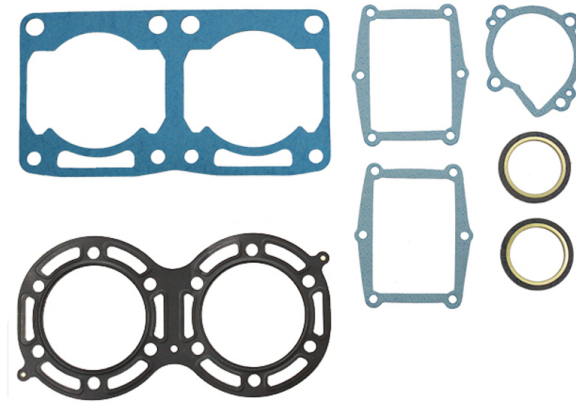

## WINDEROSA YLÄPÄÄN TIIVISTESARJA, YAMAHA VMAX600 1994-96 2-SYL.

~~102,30€~~ **80,40€**

Sylinterin tiivisteet Yamaha 598cc 1994-1995 2-syl.

**Yamaha**

- 600 VMAX 1994-1995 LC/2

**SKU:** 89-3022

**Moottorikelkkamerkki**