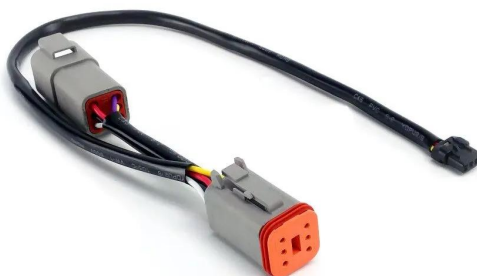

WIRING ADAPTER CANSMART HARLEY DAVIDSON

26,90€

Käytä tätä CANbus-läpivientiä, kun asennat CANsmart™-ohjaimen Harley-Davidson-moottoripyörään, jossa on jo diagnostiikkaporttiin kytkettävä jälkiasenteinen lisävaruste. Kaapeli jakaa diagnostiikkaportin, jolloin sekä CANsmart™ että toinen lisävaruste voidaan liittää moottoripyörän CAN-väylään.