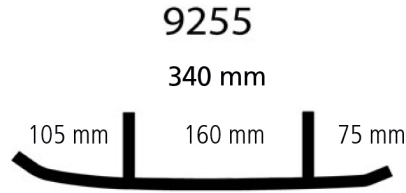

WOODY'S RACING OHJAUSKISKOT, LYNX/SKI-DOO KATAMARAN

~~61,00€~~ **55,00€**

Runkona 12 mm tanko.

6 kpl 60° kovapalaa yhteispituudeltaan 150 mm.

Ski-Doo 380 GRAND TOURING FAN 380F 2003

Ski-Doo 380 GSX FAN 380F 2005