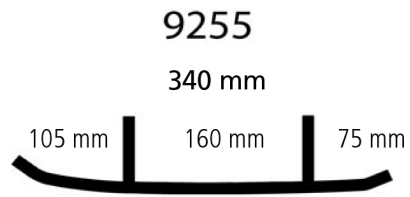

WOODY'S TRAIL OHJAUSKISKOT, LYNX/SKI-DOO KATAMARAN SUKSI

~~128,00€~~ **94,90€**

Runkona 11 mm tanko.
4 kpl 60° kovapalaa yhteispituudeltaan 100 mm

SKU: 883-9255-1

Moottorikelkkamerkki

Lynx, Ski-Doo