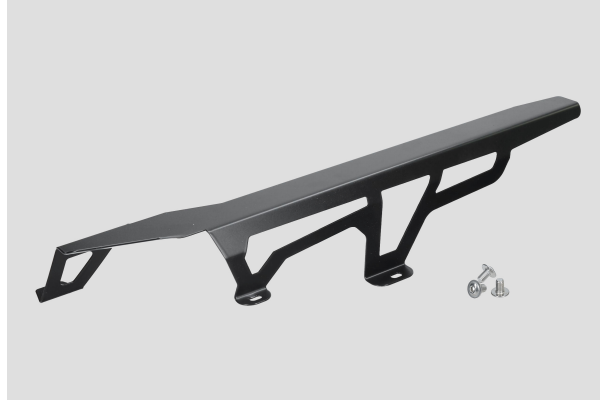

## **YAKK EXP CHAIN COVER HONDA CRF 1000 AFRICA TWIN (16-19) BLACK**

**40,60€**

Valmistettu teräksestä.

Jauhemaalattu.

Tukeva ja massiivinen rakenne.

Helppo ja intuitiivinen asennus moottoripyörän alkuperäisiin kiinnityspisteisiin.

Suojaa tehokkaasti epäpuhtauksilta ja ketjurasvan roiskeilta.

Paino 0,5 kg

**SKU:** 325-672139