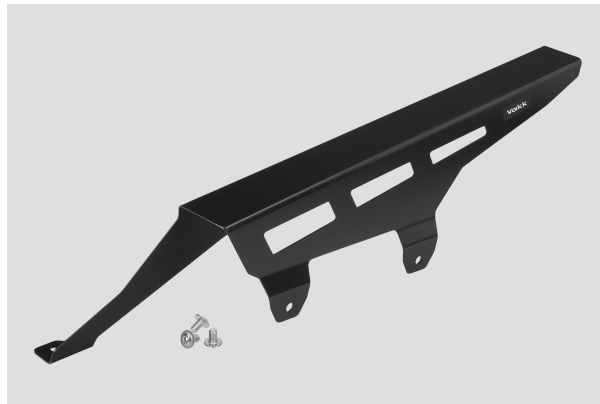

YAKK EXP CHAIN COVER HONDA XL750 TRANSALP (22-) BLACK

51,90€

Valmistettu teräksestä.

Jauhemaalattu.

Tukeva ja massiivinen rakenne.

Helppo ja intuitiivinen asennus alkuperäisiin kiinnityspisteisiin.

Suojaa tehokkaasti epäpuhtauksilta ja ketjurasvan roiskeilta.

Paino 0,6 kg

SKU: 325-2988672