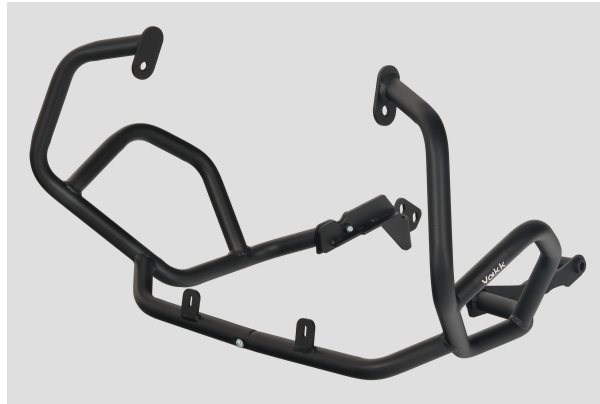

YAKK EXP CRASH BAR LOWER KTM 790/890 ADVENTURE (19-) BLACK

207,00€

25 mm halkaisijaltaan oleva runko.
Valmistettu teräksestä CNC-koneilla.
Jauhemaalattu.

Tukeva ja massiivinen rakenne.
Helppo ja intuitiivinen asennus alkuperäisiin kiinnityspisteisiin.
Suojaa polttoainesäiliön tehokkaasti vaurioilta ja naarmuilta.
Kaatumaraudat estävät pohjapanssarin asennuksen.

Paino 5,5 kg

SKU: 325-2987869