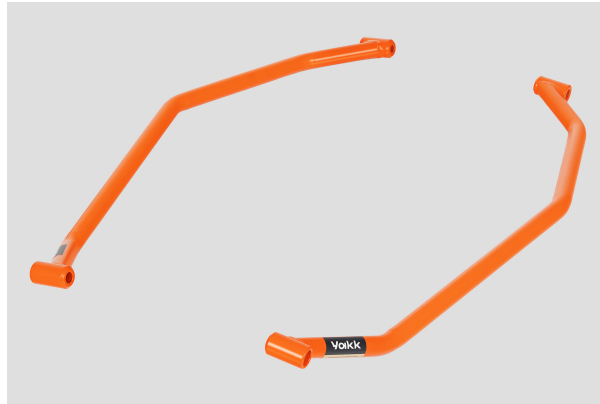

## YAKK EXP CRASH BAR REAR KTM 790/890 ADVENTURE (19-) ORANGE

**129,90€**

Valmistettu teräksestä CNC-koneilla.

Tukeva ja massiivinen rakenne, halkaisija 22 mm.

Helppo ja intuitiivinen asennus alkuperäisiin kiinnitysreikiin.

Suojaa katteet tehokkaasti vaurioilta ja naarmuilta.

Pinta suojattu ruostetta vastaan jauhemaalauksella.

Ei vaadi muutoksia moottoripyörän osiin tai sen säätöihin.

Eurooppalaista tuotantoa.

Asennustarvikkeet sisältyvät.

Paino 2,2 kg

**SKU:** 325-3037559