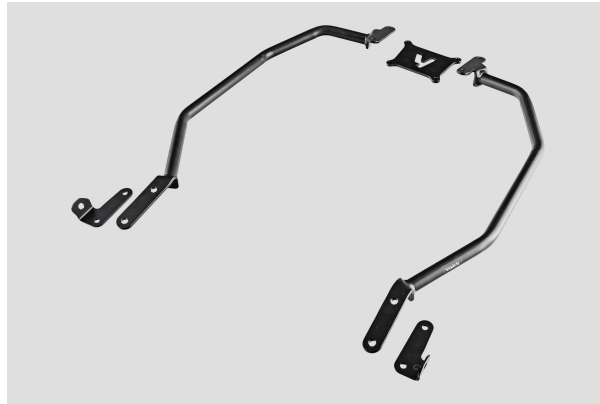

YAKK EXP CRASH BAR REAR YAMAHA T7 TENERE 700 (19-) BLACK

129,90€

25 mm halkaisijaltaan oleva runko.
Valmistettu teräksestä CNC-koneilla.
Jauhemaalattu.

Tukeva ja massiivinen rakenne.

Helppo ja intuitiivinen asennus alkuperäisiin kiinnityspisteisiin.
Suojaa katteet ja moottorin osat tehokkaasti vaurioilta ja naarmuilta.

Paino 2,4 kg

SKU: 325-2984413