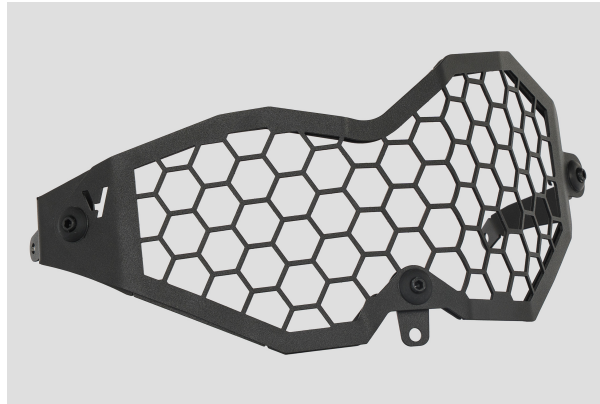

## YAKK EXP HEADLIGHT GUARD HONDA CRF300 RALLY (21-) BLACK

**75,90€**

Valmistettu teräksestä.

Tukeva ja massiivinen rakenne.

Helppo ja intuitiivinen asennus alkuperäisiin kiinnityspisteisiin.

Suojaa ajovalon tehokkaasti mekaanisilta vaurioilta.

Ei heikennä ajovalon toimintaa.

Irrotettava etusäleikkö mahdollistaa nopean ja ergonomisen asennuksen ruuveilla.

Tarkka istuvuus.

Asennustarvikkeet sisältyvät.

Paino 0,4 kg

**SKU:** 325-3016218