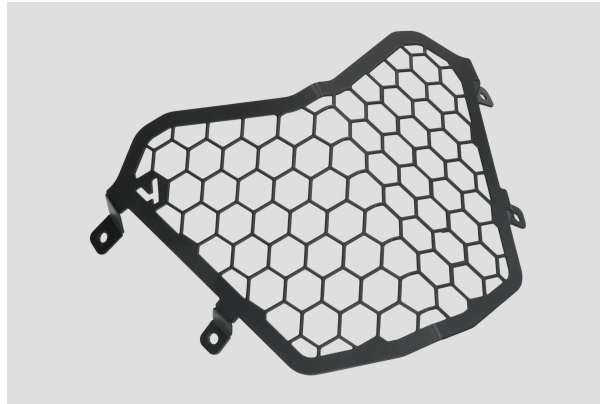

## YAKK EXP HEADLIGHT GUARD YAMAHA T7 TENERE 700 (19-24) BLACK

**48,90€**

Valmistettu teräksestä.

Paksuus 1,5 mm.

Jauhemaalattu.

Asennus ilman puuttumista moottoripyörän rakenteeseen.

Tyylikäs ulkonäkö ja optimaalinen suojaus.

Täydellinen istuvuus ja helppo asennus

**SKU:** 325-3016052