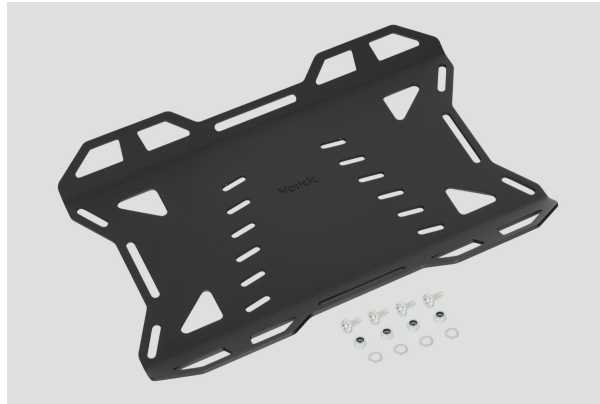

## YAKK EXP LUGGAGE PLATE BMW/KTM/YAMAHA (19-) BLACK

**63,60€**

Valmistettu teräksestä.

Paksuus 4 mm.

Suojattu ruostumiselta jauhemaalauksella.

Yläosan aukot mahdollistavat lähes kaikenlaisten laukkujen kiinnityksen.

Tukeva rakenne mahdollistaa suurten kuormien kuljettamisen.

Asennus ei vaadi puuttumista moottoripyörän rakenteeseen tai säätöihin.

Saatavana kahdessa väri vaihtoehdossa.

Ei aiheuta rajoituksia tai epämukavuutta matkustajalle.

Muotoilu sopii erinomaisesti moottoripyörän siluettiin.

Paino 1,1 kg

**SKU:** 325-2951911