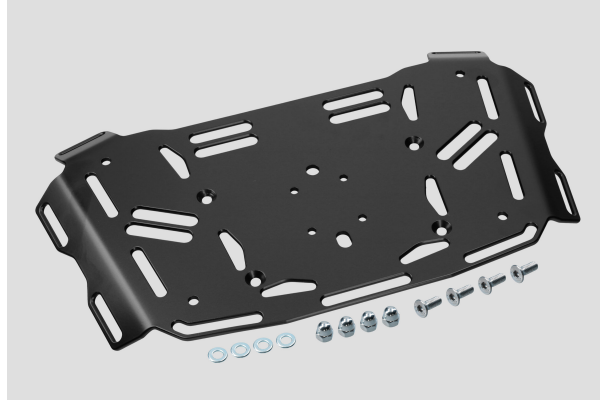

YAKK EXP LUGGAGE PLATE HUSQVARNA 701 (16-25) / GASGAS 700 (22-25) BLACK

55,20€

Valmistettu alumiinista.

Suunniteltu pehmeiden laukkujen kiinnitykseen.

Ihanteellinen laukkujen, rullalaukkujen, kuivapussien ja sivulaukkujen kuljettamiseen.

Massiivinen rakenne mahdollistaa raskaan kuorman.

Useat kiinnityspisteet ja aukot mahdollistavat lähes kaikenlaisten laukkujen asennuksen.

Materiaalipaksuus, paino ja geometria on optimoitu vaativille matkoille.

Mahdollisuus asentaa tavaratilan lisälevy.

Jauhemaalattu.

Paino 0,63 kg

SKU: 325-2942509