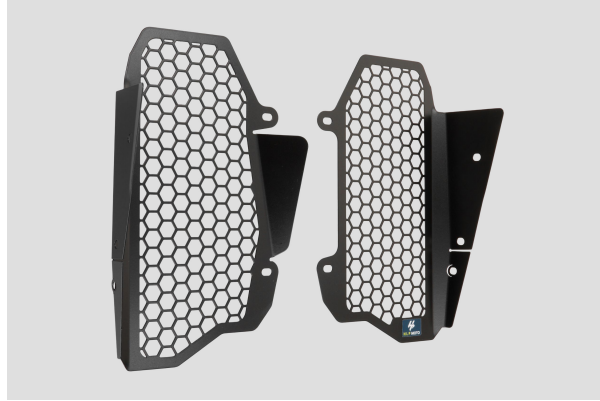

YAKK EXP RADIATOR GUARD HONDA CRF1100 AFRICA TWIN (16-20) BLACK

49,90€

Valmistettu teräksestä.

Paksuus 1 mm.

Jauhemaalattu.

Asennus ilman puuttumista moottoripyörän rakenteeseen.

Tyylikäs ulkonäkö ja optimaalinen suojaus.

Täydellinen istuvuus ja helppo asennus.

Paino 0,6 kg

SKU: 325-675146