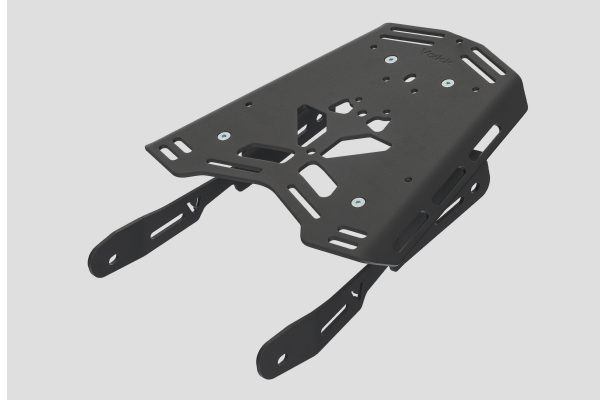

YAKK EXP REAR RACK SOFT LUGGAGE HONDA CRF300 RALLY (21-) BLACK

125,90€

Valmistettu alumiinin ja teräksen yhdistelmästä.

Suunniteltu pehmeiden laukkujen kiinnitykseen.

Ihanteellinen laukkujen, rullalaukkujen, kuivapussien ja sivulaukkujen kuljettamiseen.

Massiivinen rakenne mahdollistaa raskaan kuorman.

Useat reiät ja aukot mahdollistavat lähes kaikenlaisten laukkujen kiinnityksen.

Materiaalipaksuus, paino ja geometria on optimoitu vaativille matkoille.

Erinomainen korroosionkestävyys hiekkapuhalluksen ja jauhemaalauksen ansiosta.

Asennus ei vaadi puuttumista moottoripyörän rakenteeseen tai säätöihin.

Ei aiheuta rajoituksia tai epämukavuutta matkustajalle.

Muotoilu sopii täydellisesti moottoripyörän siluettiin.

Mahdollisuus asentaa lisätavaralevy.

Asennussarja sisältyy.

Paino 2,15 kg

SKU: 325-3066000