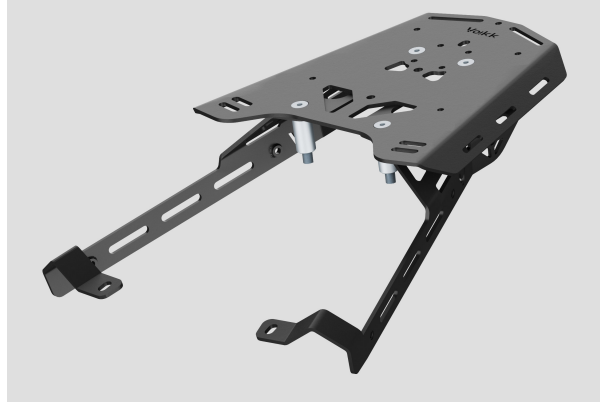

YAKK EXP REAR RACK SOFT LUGGAGE KOVE 800X RALLY (24-) BLACK

126,90€

Valmistettu alumiinin ja teräksen yhdistelmästä.

Suunniteltu pehmeiden laukkujen kiinnitykseen.

Ihanteellinen laukkujen, rullalaukkujen, kuivapussien ja sivulaukkujen kuljettamiseen.

Massiivinen rakenne mahdollistaa raskaan kuorman.

Useat reiät ja aukot mahdollistavat lähes kaikenlaisten laukkujen kiinnityksen.

Materiaalipaksuus, paino ja geometria on optimoitu vaativille matkoille.

Erinomainen korroosionkestävyys hiekkapuhalluksen ja jauhemaalauksen ansiosta.

Asennus ei vaadi puuttumista moottoripyörän rakenteeseen tai säätöihin.

Ei aiheuta rajoituksia tai epämukavuutta matkustajalle.

Muotoilu sopii täydellisesti moottoripyörän siluettiin.

Mahdollisuus asentaa lisätavaralevy.

Asennussarja sisältyy.

Paino 2,36 kg

SKU: 325-3077335