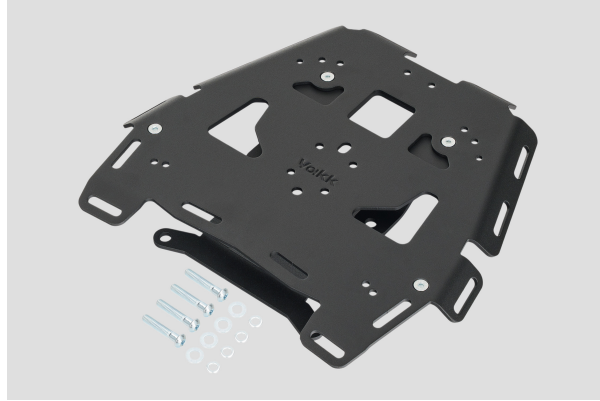

YAKK EXP REAR RACK TOP CASE KTM 790/890 ADVENTURE (19-) BLACK

125,90€

Välilevy 5 mm terästä ja tavaralevy 4 mm alumiinia.

Suunniteltu takalaukkujen ja pehmeiden laukkujen kiinnitykseen.

Erikseen saatavat adapterit mahdollistavat Yakk Exp-, Givi/Kappa- ja SW-Motech-laukkujen asennuksen.

Ihanteellinen laukkujen, rullalaukkujen, kuivapussien ja satulalaukkujen kuljettamiseen.

Massiivinen rakenne mahdollistaa raskaan kuorman.

Useat reiät ja aukot mahdollistavat lähes kaikenlaisten laukkujen kiinnityksen.

Materiaalipaksuus, paino ja geometria on optimoitu vaativille matkoille.

Asennussarja sisältyy.

Paino 1,6 kg

SKU: 325-2987872